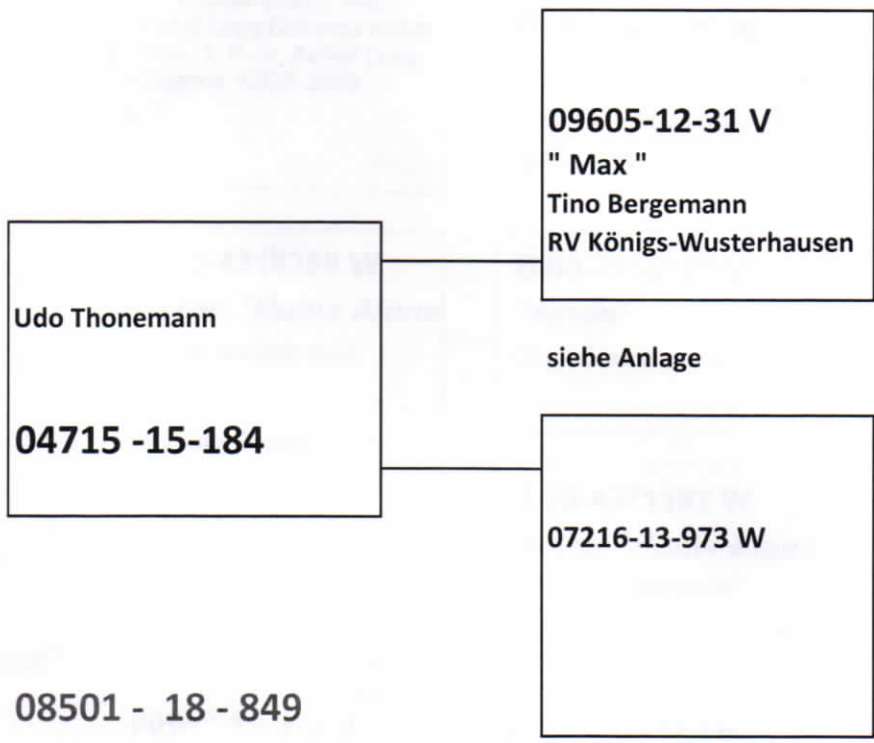

95

Züchter
Udo Thonemann
Ehringerweg 12
34471 Volkmarsen
05693 3599862
0162 28066444

Tino Bergemann

Motzener Str. 13 A · 15749 GALLUN

033764-60544 0173/8553586 · tinobergemann@web.de

2010 4. deutscher Verbandsmeister BRD,3.
Nationalpreis BRD, 22. AS Weibchen BRD
2009 1. deutscher Verbandsmeister BRD, 2. jährigen
Meister BRD, 3.4.10. AS Männchen BRD,
4.15.25.31. AS Weibchen BRD
2007 6. deutscher Verbandsmeister BRD, 7. RV
Meister BRD, 1. Allround Verbandsmeister im Reg.