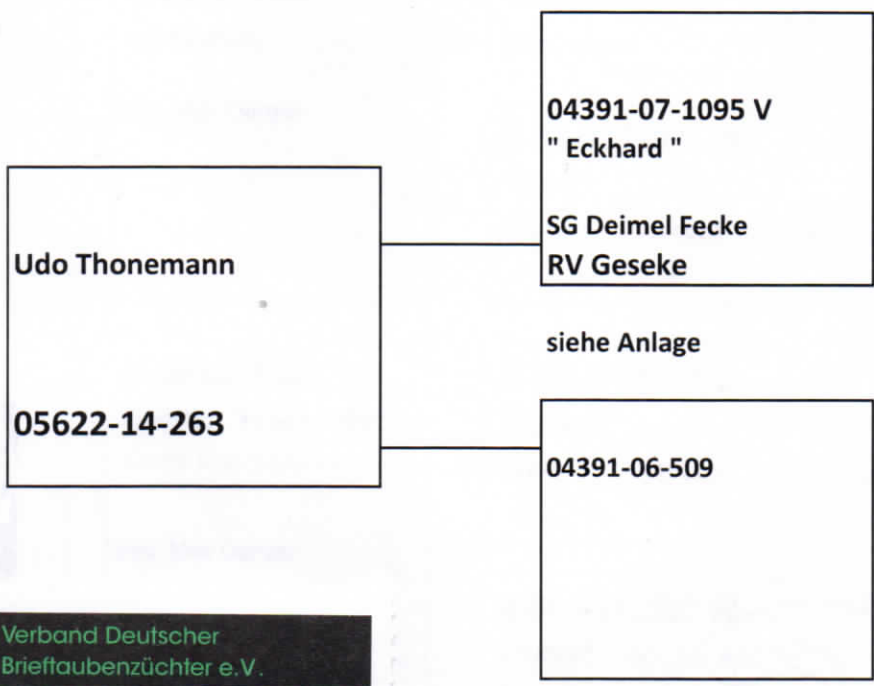

95

Züchter
Udo Thonemann
Ehringerweg 12
34471 Volkmarsen
05693 3599862
0162 28066444

Tino Bergemann

Motzener Str. 13 A · 15749 GALLUN

033764-60544 0173/8553586 · tinobergemann@web.de

2010 4. deutscher Verbandsmeister BRD,3.
Nationalpreis BRD, 22. AS Weibchen BRD
2009 1. deutscher Verbandsmeister BRD, 2. jährigen
Meister BRD, 3.4.10. AS Männchen BRD,
4.15.25.31. AS Weibchen BRD
2007 6. deutscher Verbandsmeister BRD, 7. RV
Meister BRD, 1. Allround Verbandsmeister im Reg.