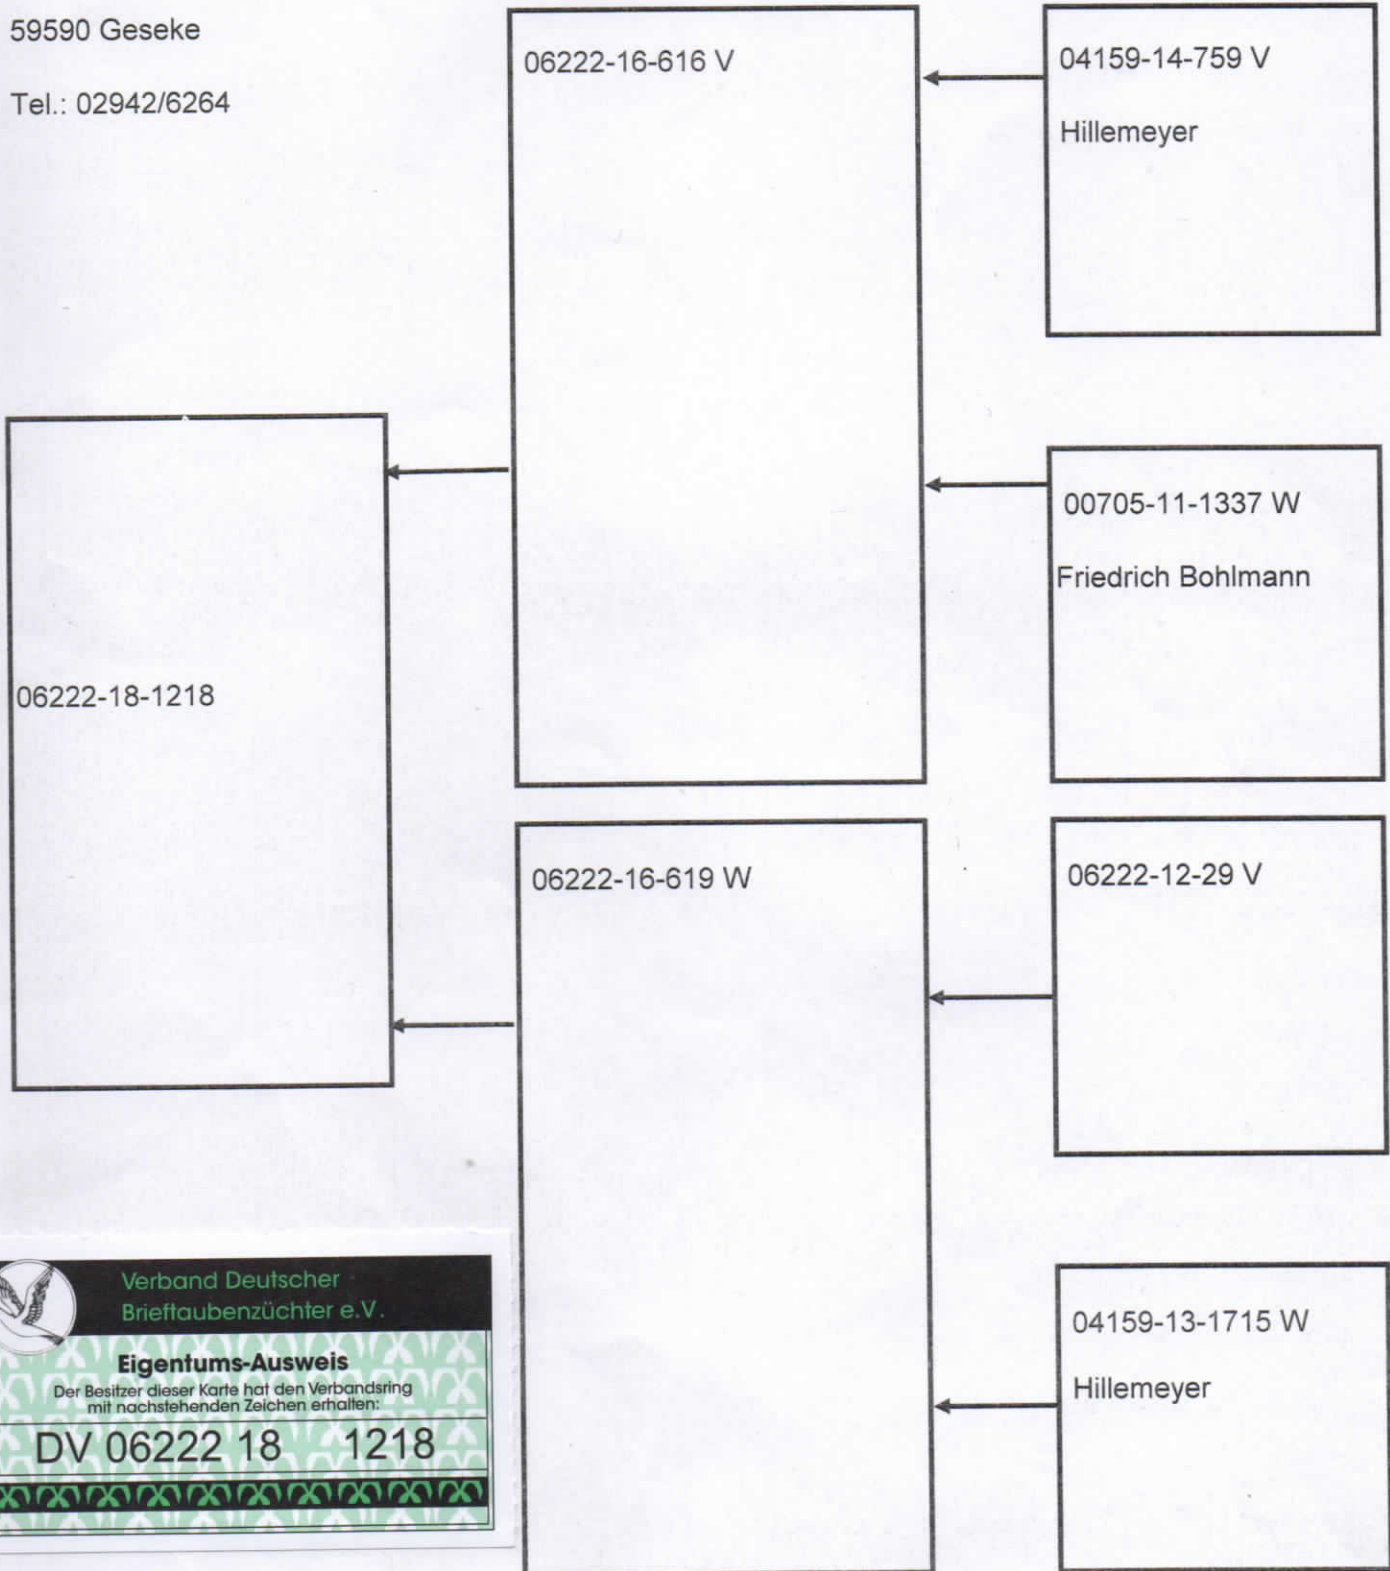

229

Abstammung

Franz- Josef Kreggenwinkel

Elfruthen 1

59590 Geseke

Tel.: 02942/6264

 Verband Deutscher
Brieftaubenzüchter e.V.

Eigentums-Ausweis
Der Besitzer dieser Karte hat den Verbandsring
mit nachstehenden Zeichen erhalten: