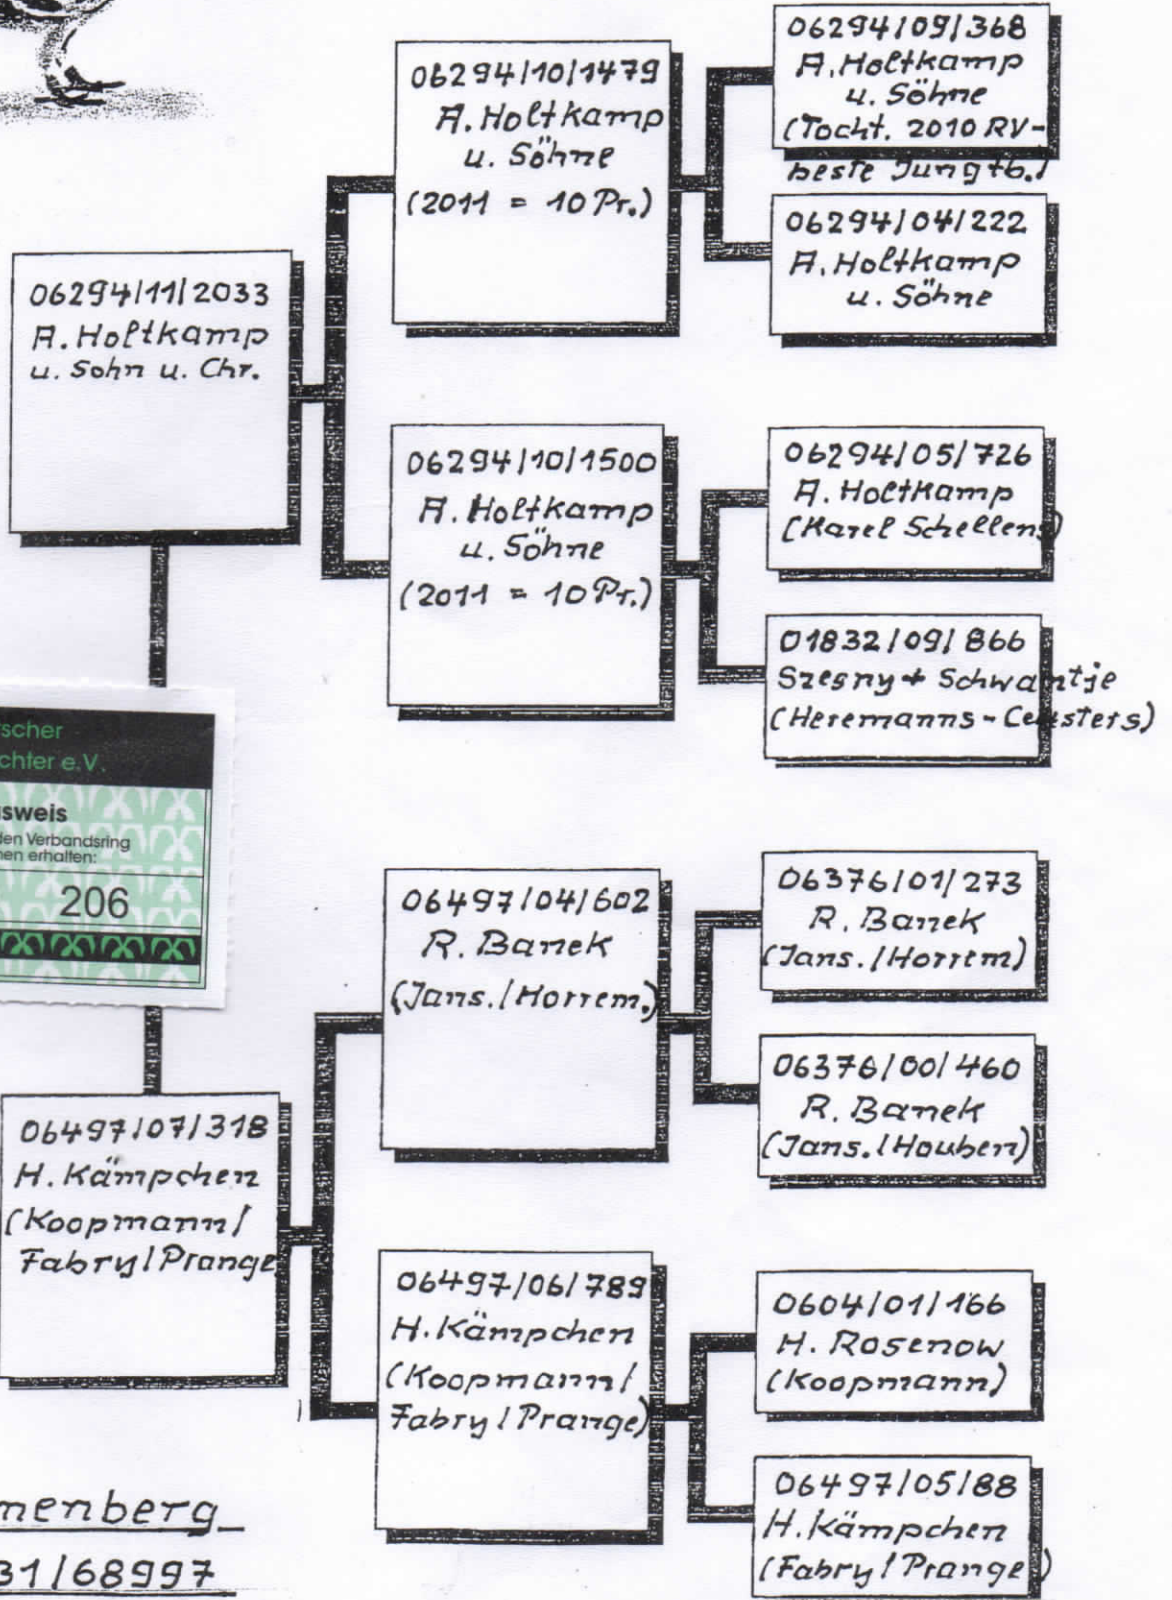

Abstammungsnachweis

**Verband Deutscher
Brieffaubenzüchter e.V.**
Eigentums-Ausweis
 Der Besitzer dieser Karte hat den Verbandsring
 mit nachstehenden Zeichen erhalten:
DV 0214 18 206

M. Sonnenberg
Tel. 05231/68997
Hinter den Pinneichen 21
32756 Detmold